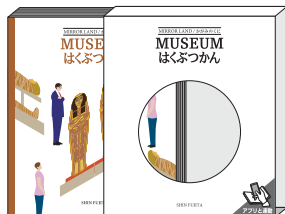

MIRROR LAND / かがみのくに

MUSEUM はくぶつかん

定価 1600 円+税

スリーブ仕様

B6 判変形 128mm×150mm 16 頁

12月発刊

絵
行
が
反
射
が
生
ま
れ
る

アーティスト絵本
「かがみのくに」
好評につき
シリーズ2
第四弾!

有川真由美 (作家・写真家)

「この本をどう感じるか?」は、好奇心や想像力のバロメーターかもしれません。ページをめくるたびに、いえ、何度めくっても、「へー。そういうことか」「なになに〜? これ」とおもしろい気づきがあります。文字はまったくなくて、鏡と美しい絵のみ。子どもから大人まで楽しめる幻想的な世界です。

ご注文書	書店名	マルジュ社 東京都新宿区下宮比町 2-28-1104
	冊	藤田伸 著 かがみのくに はくぶつかん 定価 1600 円+税 ISBN978-4-89616-160-1 C8770 ¥1600E